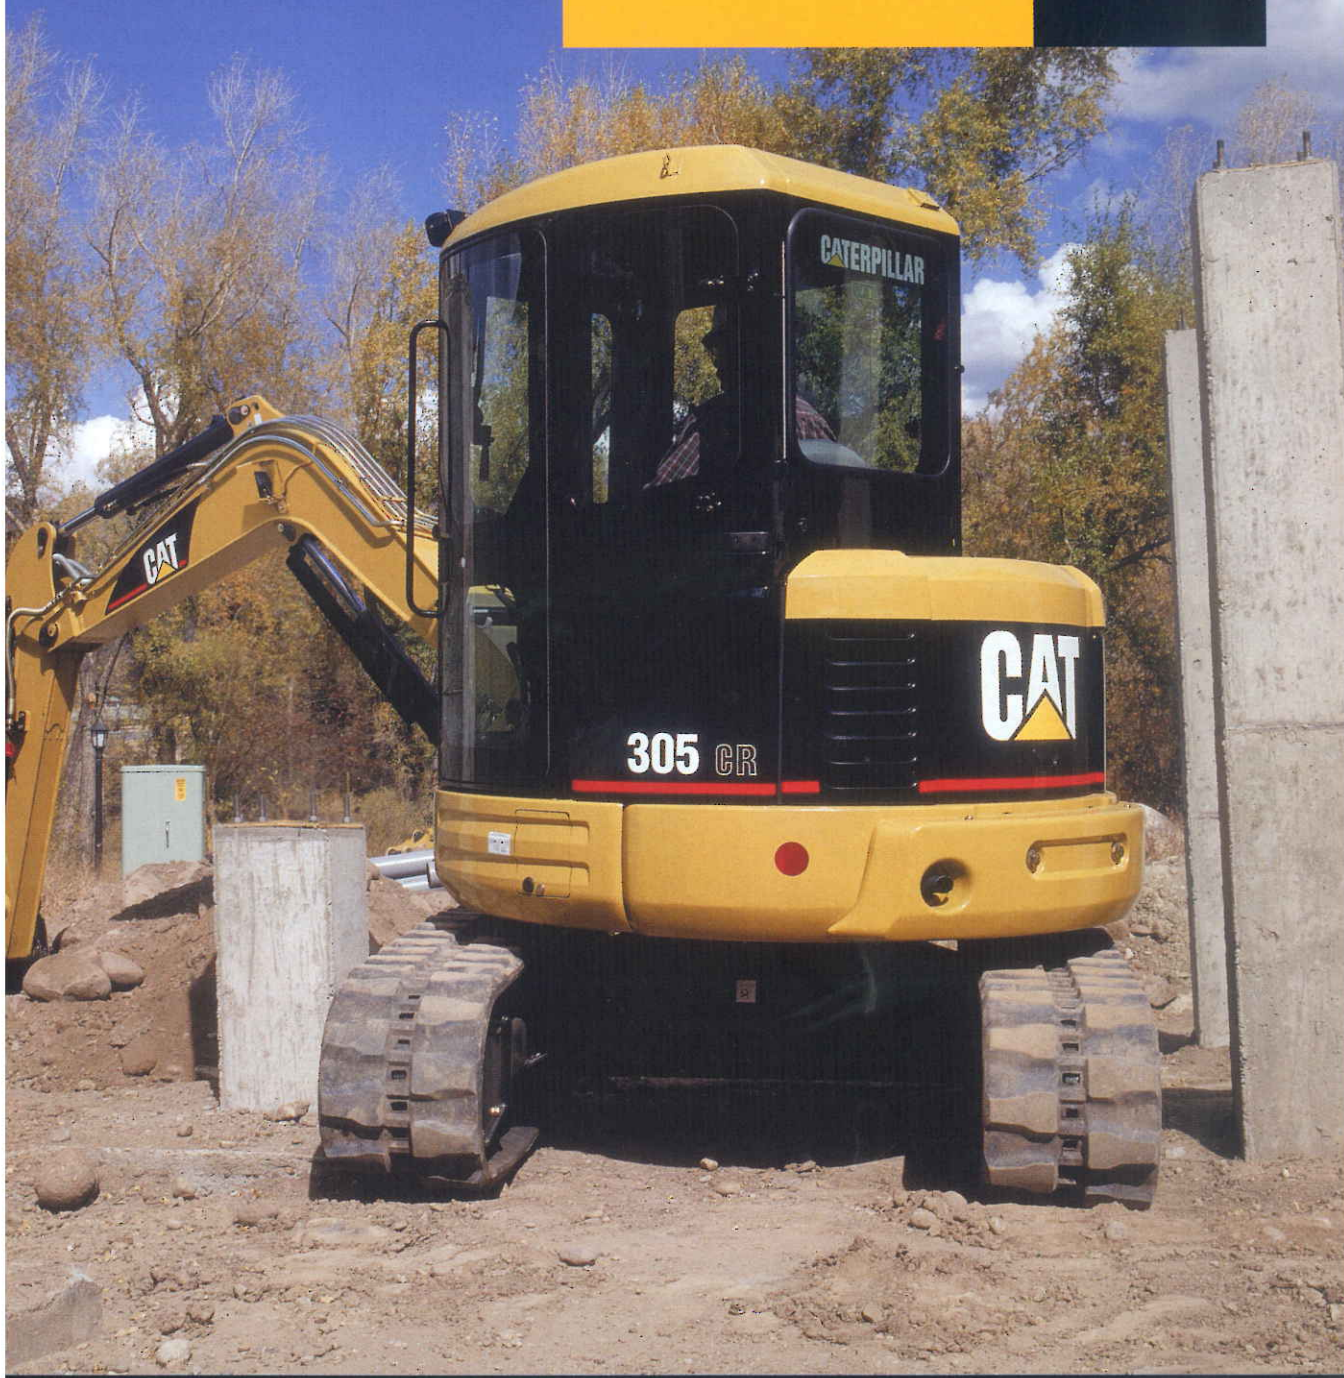

305 CR

Miniescavatore
idraulico compatto

CAT[®]

Potenza motore

Lorda

32 kW/43 hp

Netta

31.3 kW/42 hp